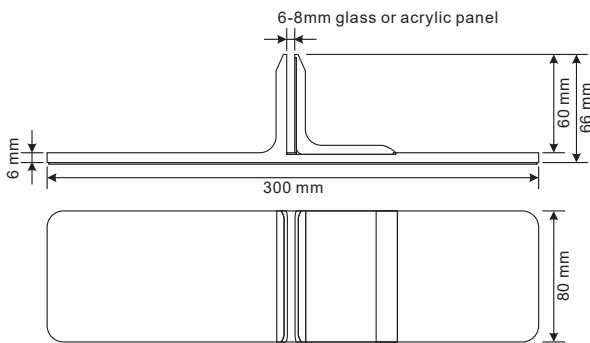

מעמדי חביקה מאלומיניום למחיצות דלפקים
מתאים לזכוכית ולPVC בעובי 6-8 מ"מ

מעבדתי חב'י קה מאלול מ'י נ'ום ל'מח' צ'ות ד'לפ'ק'ם

מ'ת'א'ם ל'זכ'י'ת ול'ס'PVC ב'ע'וב' 8-6 מ'מ