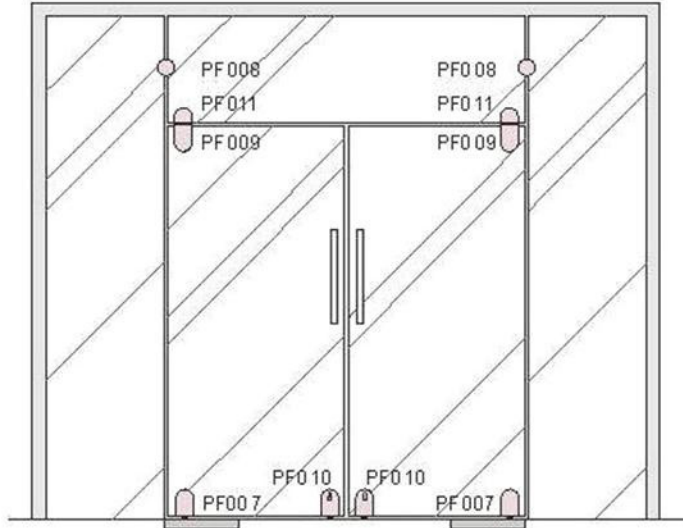

## פרזול מסדרת - CLASSIC

**PF007**  
ציר תחתון מעוגל

**PF009**  
ציר עליון מעוגל

**PF011**  
נגדי לציר עליון מעוגל

**PF010**  
מנעול מעוגל