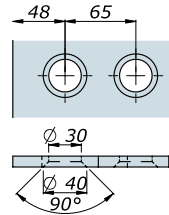

ROTONDO S

Cerniera a bandiera con borchie svasate
Flag hinge with countersunk bosses

argento/silver	bronzò/bronze	oro/gold	nero/black	verniciato/powder	cromato/chrome	oro luc./bright gold	crom.sat/chro. mat
N-0137-A	N-0137-B	N-0137-O	N-0137-N	N-0137-V	N-0137-C	N-0137-L	N-0137-I

art. 138

Cerniera a bandiera con borchie piatte
Flag hinge with flat bosses

argento/silver	bronzò/bronze	oro/gold	nero/black	verniciato/powder	cromato/chrome	oro luc./bright gold	crom.sat/chro. mat
N-0138-A	N-0138-B	N-0138-O	N-0138-N	N-0138-V	N-0138-C	N-0138-L	N-0138-I