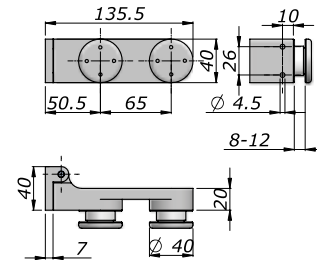

ROTONDO S

Cerniera a bandiera con borchie svasate
Flag hinge with countersunk bosses

argento/silver	bronzò/bronze	oro/gold	nero/black	verniciato/powder	cromato/chrome	oro luc./bright gold	crom.sat/chro. mat
N-0137-A	N-0137-B	N-0137-O	N-0137-N	N-0137-V	N-0137-C	N-0137-L	N-0137-I

art. 138

Cerniera a bandiera con borchie piatte
Flag hinge with flat bosses

argento/silver	bronzò/bronze	oro/gold	nero/black	verniciato/powder	cromato/chrome	oro luc./bright gold	crom.sat/chro. mat
N-0138-A	N-0138-B	N-0138-O	N-0138-N	N-0138-V	N-0138-C	N-0138-L	N-0138-I