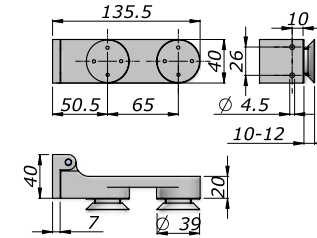

ROTONDO S

Cerniera a bandiera con borchie svasate
Flag hinge with countersunk bosses

argento/silver	bronzò/bronze	oro/gold	nero/black	verniciato/powder	cromato/chrome	oro luc./bright gold	crom.sat/chro. mat
N-0137-A	N-0137-B	N-0137-O	N-0137-N	N-0137-V	N-0137-C	N-0137-L	N-0137-I

art. 138

Cerniera a bandiera con borchie piatte
Flag hinge with flat bosses

argento/silver	bronzò/bronze	oro/gold	nero/black	verniciato/powder	cromato/chrome	oro luc./bright gold	crom.sat/chro. mat
N-0138-A	N-0138-B	N-0138-O	N-0138-N	N-0138-V	N-0138-C	N-0138-L	N-0138-I