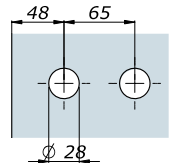

ROTONDO S

Cerniera a bandiera con borchie svasate
Flag hinge with countersunk bosses

argento/silver	bronzò/bronze	oro/gold	nero/black	verniciato/powder	cromato/chrome	oro luc./bright gold	crom.sat/chro. mat
N-0137-A	N-0137-B	N-0137-O	N-0137-N	N-0137-V	N-0137-C	N-0137-L	N-0137-I

art. 138

Cerniera a bandiera con borchie piatte
Flag hinge with flat bosses

argento/silver	bronzò/bronze	oro/gold	nero/black	verniciato/powder	cromato/chrome	oro luc./bright gold	crom.sat/chro. mat
N-0138-A	N-0138-B	N-0138-O	N-0138-N	N-0138-V	N-0138-C	N-0138-L	N-0138-I