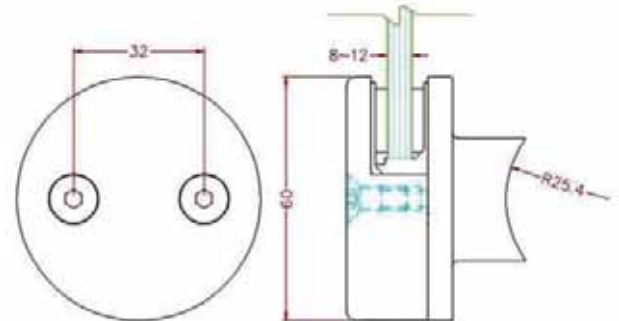

**אביזרי חביקה עגולים מנירוסטה סדרה 1190**  
**Stainless steel Round Glass Clamps**

**1191**

**1192**

**1197**

**1198**