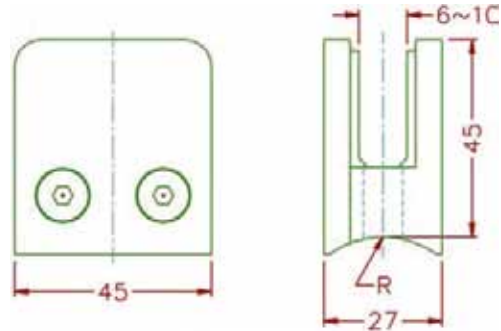

1170 אביזרי חביקה מנירוסטה סדרה
Stainless steel Glass Clamps

1171

R
21/24/25
/Custom

1172

1173

1174

תפס חובק 1178 Stainless Steel clamp

לזכוכית בעובי 10-17mm Glass thickness