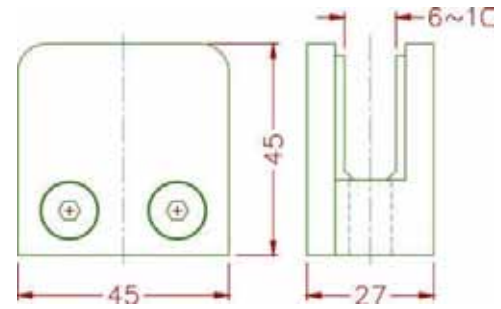

1170 אביזרי חביקה מנירוסטה סדרה
Stainless steel Glass Clamps

1171

R
21/24/25
/Custom

1172

1173

1174

תפס חובק 1178 Stainless Steel clamp

לזכוכית בעובי 10-17mm Glass thickness