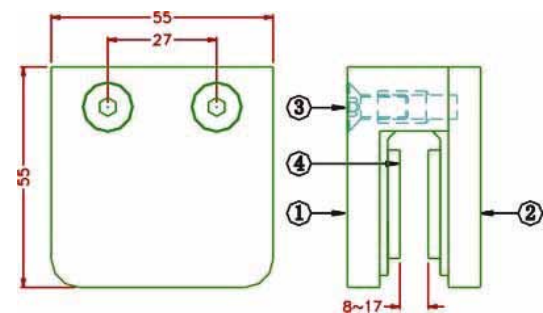

1170 אביזרי חביקה מנירוסטה סדרה
Stainless steel Glass Clamps

1171

R
21/24/25
/Custom

1172

1173

1174

תפס חובק 1178 Stainless Steel clamp

לזכוכית בעובי 10-17mm Glass thickness