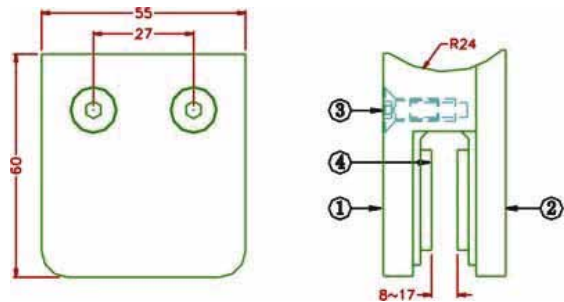

1170 אביזרי חביקה מנירוסטה סדרה
Stainless steel Glass Clamps

1171

R
21/24/25
/Custom

1172

1173

1174

תפס חובק 1178 Stainless Steel clamp

לזכוכית בעובי 10-17mm Glass thickness