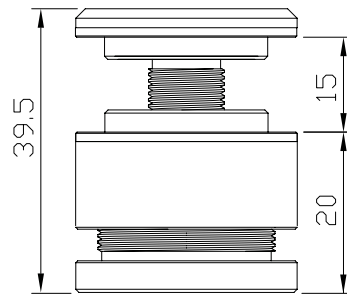

# PFF/PFC-15 מחבר נקודה מתכוונן

## מיוצר מנירוסטה 316

**PFC-15**

**PFF-15**