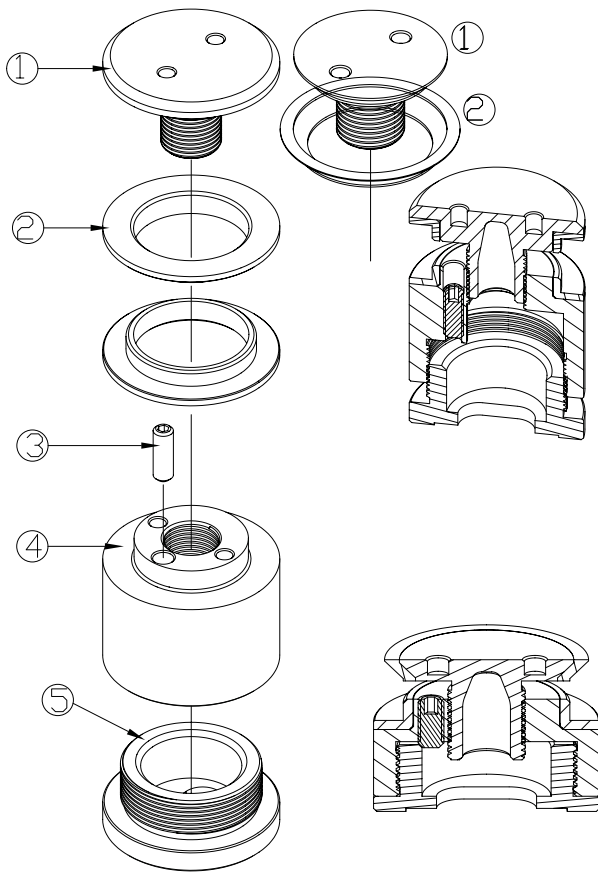

# PFF/PFC-15 מחבר נקודה מתכוונן

## מיוצר מנירוסטה 316

**PFC-15**

**PFF-15**