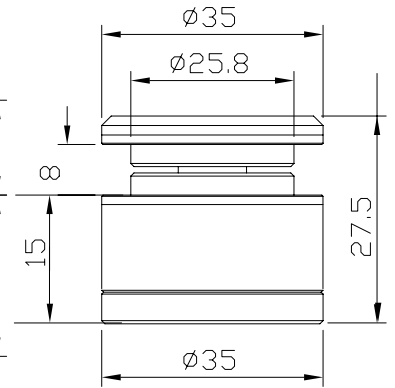

# PFF/PFC-15 מחבר נקודה מתכוונן

## מיוצר מנירוסטה 316

**PFC-15**

**PFF-15**