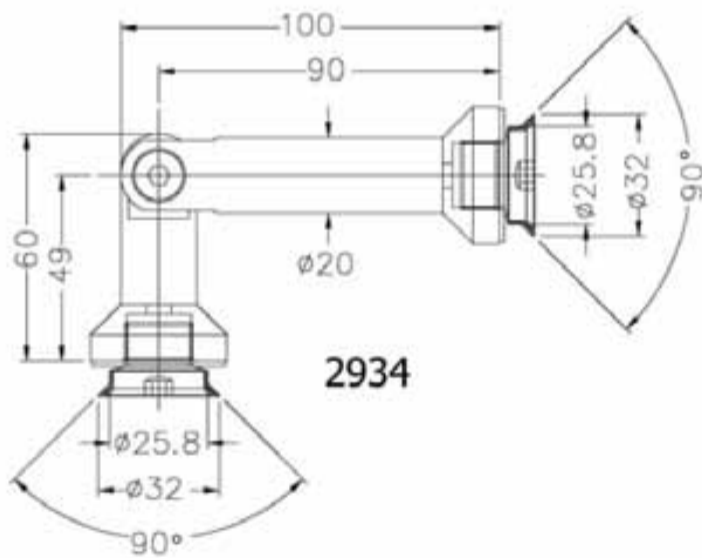

מחברים חד פרקיים 2934/4S מיוצרים מנירוסטה 316

מחברים דו פרקיים 2932/1 מיוצרים מנירוסטה 316

מחברים חד פרקיים 2933/3S מיוצרים מנירוסטה 316