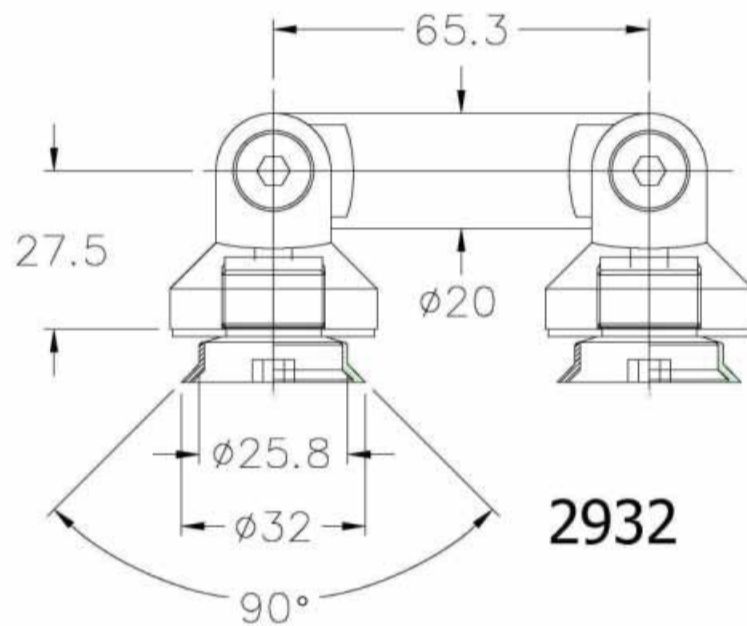

מחברים חד פרקיים 2934/4S מיוצרים מנירוסטה 316

מחברים דו פרקיים 2932/1 מיוצרים מנירוסטה 316

מחברים חד פרקיים 2933/3S מיוצרים מנירוסטה 316