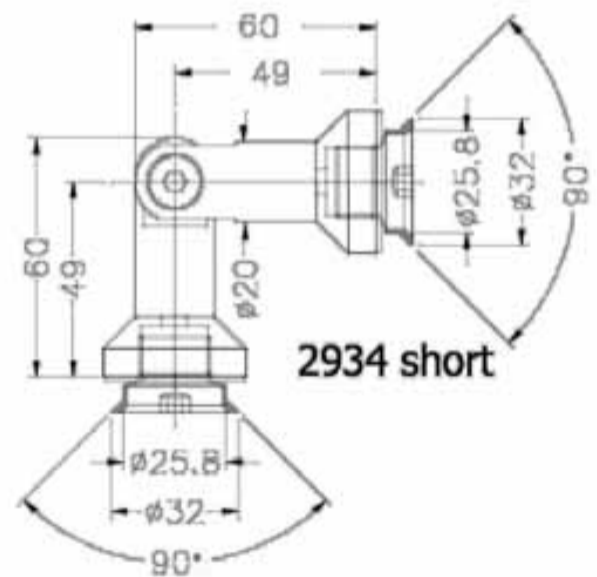

מחברים חד פרקיים 2934/4S מיוצרים מנירוסטה 316

מחברים דו פרקיים 2932/1 מיוצרים מנירוסטה 316

מחברים חד פרקיים 2933/3S מיוצרים מנירוסטה 316