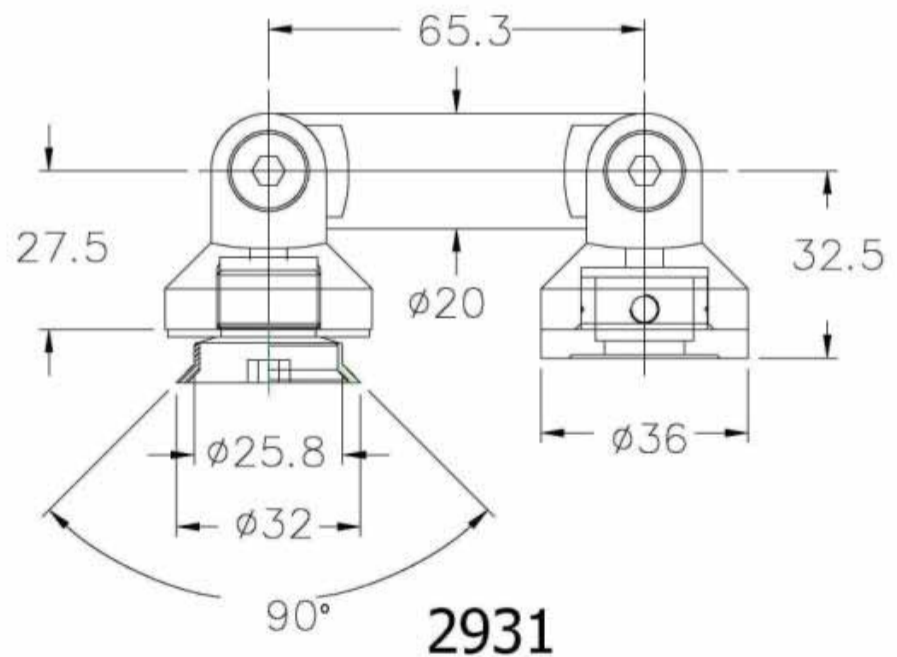

מחברים חד פרקיים 2934/4S מיוצרים מנירוסטה 316

מחברים דו פרקיים 2932/1 מיוצרים מנירוסטה 316

מחברים חד פרקיים 2933/3S מיוצרים מנירוסטה 316