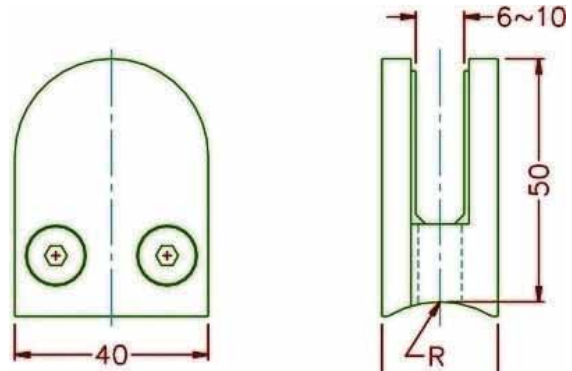

1180 אביזרי חביקה מנירוסטה סדרה
Stainless steel Glass Clamps

1181

1182

1183

1184