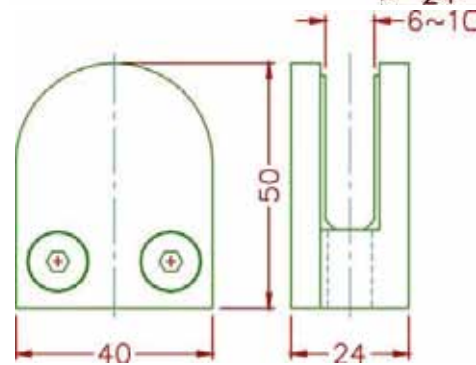

1180 אביזרי חביקה מנירוסטה סדרה
Stainless steel Glass Clamps

1181

1182

1183

1184